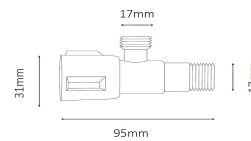

Angle Valve

Some specs and products may not be available in your area.
You check with your nearest resler for the newly updated prices.
Please visit at www.daelim.id for your more information