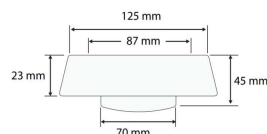

**DCDT-246 Wall Hung Toilet**

Washdown - Dual Flush : 3/6 Liter

Size : 520 (W) x 360 (D) x 330 (H)

Seat & Cover : Polypropylene

Bowl Shape : Elongated

Rough-in : 180mm

S/P Trap : P-Trap

**Technical Drawing**