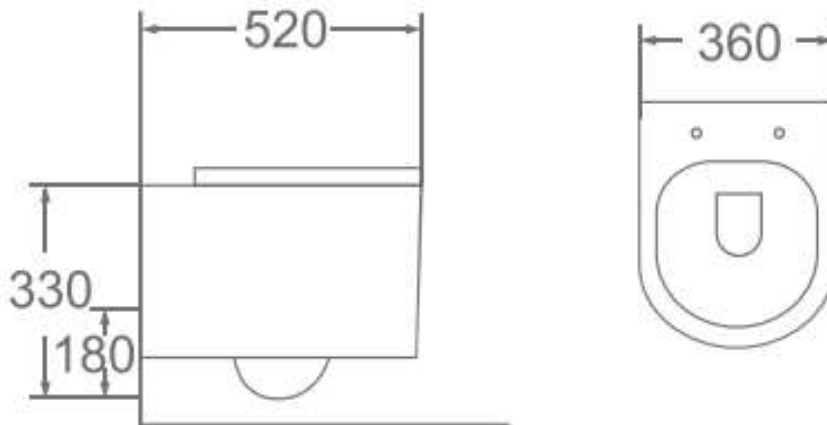

**DCDT-246 Wall Hung Toilet**

Washdown - Dual Flush : 3/6 Liter

Size : 520 (W) x 360 (D) x 330 (H)

Seat & Cover : Polypropylene

Bowl Shape : Elongated

Rough-in : 180mm

S/P Trap : P-Trap

**Technical Drawing**